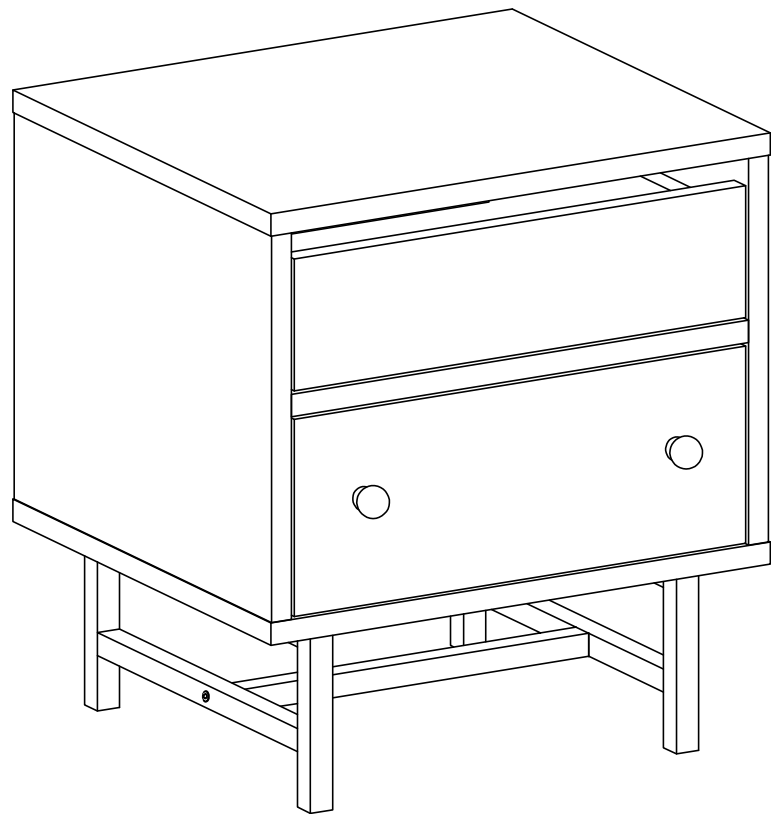

DEC20014 PEDRO

DECORMET

MATERIALS

					
X 18	X 18	X 18	X 10	X 12	X 2
A	B	C	D		H (M4x15)
MINIFIX GIB	MINIFIX BODY	MIN.STOPPER	DOWEL	3,5 x 18 SCREW	DRAWER SCREW

					
X 6	X 2	X 1	X 2	X 2	X 1
N	O	P	R	U	Z
METRIC SCREW	HANDLE SCREW	ALLEN KEY	HANDLE	HINGE(Crank 16)	342MM DRAWER

DEC20014 PEDRO

NO	NAME	PIECE	NO	İSİM	MİKTAR
1	BOTTOM PART	1 PC	1	ALT TABLA	1 Adet
2	LEFT PART	1 PC	2	SOL YAN	1 Adet
3	THIN PART	1 PC	3	DAR KAYIT	1 Adet
4	RIGHT PART	1 PC	4	SAĞ YAN	1 Adet
5	BACK PART	1 PC	5	ARKALIK	1 Adet
6	TOP PART	1 PC	6	ÜST TABLA	1 Adet
7	COVER	1 PC	7	KAPAK	1 Adet
8	DRAWER COVER PART	1 PC	8	ÇEKMECE ÖNÜ	1 Adet
9	DRAWER SIDE PARTS	2 PCS	9	ÇEKMECE YANLARI	2 Adet
10	DRAWER / BACK PART	1 PCS	10	ÇEKMECE ARKA PARÇA	1 Adet
11	DRAWER / BOTTOM PART	1 PCS	11	ÇEKMECE ALTIĞI	1 Adet