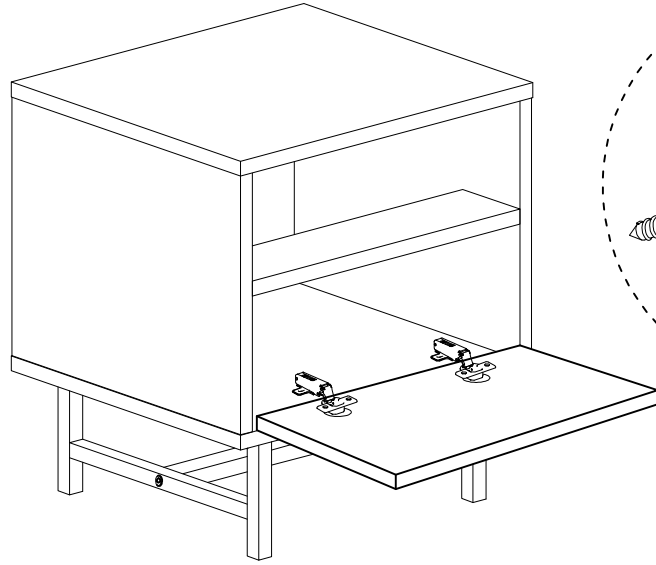

DEC20014 PEDRO

DECORMET

MATERIALS

					
X 18	X 18	X 18	X 10	X 12	X 2
A	B	C	D		H (M4x15)
MINIFIX GIB	MINIFIX BODY	MIN.STOPPER	DOWEL	3,5 x 18 SCREW	DRAWER SCREW

					
X 6	X 2	X 1	X 2	X 2	X 1
N	O	P	R	U	Z
METRIC SCREW	HANDLE SCREW	ALLEN KEY	HANDLE	HINGE(Crank 16)	342MM DRAWER

DEC20014 PEDRO

NO	NAME	PIECE	NO	İSİM	MİKTAR
1	BOTTOM PART	1 PC	1	ALT TABLA	1 Adet
2	LEFT PART	1 PC	2	SOL YAN	1 Adet
3	THIN PART	1 PC	3	DAR KAYIT	1 Adet
4	RIGHT PART	1 PC	4	SAĞ YAN	1 Adet
5	BACK PART	1 PC	5	ARKALIK	1 Adet
6	TOP PART	1 PC	6	ÜST TABLA	1 Adet
7	COVER	1 PC	7	KAPAK	1 Adet
8	DRAWER COVER PART	1 PC	8	ÇEKMECE ÖNÜ	1 Adet
9	DRAWER SIDE PARTS	2 PCS	9	ÇEKMECE YANLARI	2 Adet
10	DRAWER / BACK PART	1 PCS	10	ÇEKMECE ARKA PARÇA	1 Adet
11	DRAWER / BOTTOM PART	1 PCS	11	ÇEKMECE ALTIĞI	1 Adet