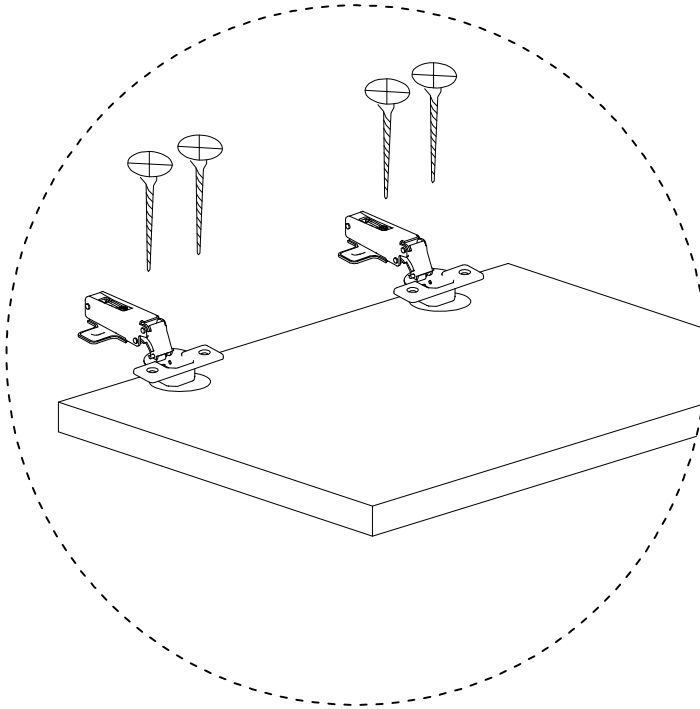

DEC20014 PEDRO

DECORMET

MATERIALS

					
X 18	X 18	X 18	X 10	X 12	X 2
A	B	C	D		H (M4x15)
MINIFIX GIB	MINIFIX BODY	MIN.STOPPER	DOWEL	3,5 x 18 SCREW	DRAWER SCREW

					
X 6	X 2	X 1	X 2	X 2	X 1
N	O	P	R	U	Z
METRIC SCREW	HANDLE SCREW	ALLEN KEY	HANDLE	HINGE(Crank 16)	342MM DRAWER

DEC20014 PEDRO

NO	NAME	PIECE	NO	İSİM	MİKTAR
1	BOTTOM PART	1 PC	1	ALT TABLA	1 Adet
2	LEFT PART	1 PC	2	SOL YAN	1 Adet
3	THIN PART	1 PC	3	DAR KAYIT	1 Adet
4	RIGHT PART	1 PC	4	SAĞ YAN	1 Adet
5	BACK PART	1 PC	5	ARKALIK	1 Adet
6	TOP PART	1 PC	6	ÜST TABLA	1 Adet
7	COVER	1 PC	7	KAPAK	1 Adet
8	DRAWER COVER PART	1 PC	8	ÇEKMECE ÖNÜ	1 Adet
9	DRAWER SIDE PARTS	2 PCS	9	ÇEKMECE YANLARI	2 Adet
10	DRAWER / BACK PART	1 PCS	10	ÇEKMECE ARKA PARÇA	1 Adet
11	DRAWER / BOTTOM PART	1 PCS	11	ÇEKMECE ALTIĞI	1 Adet