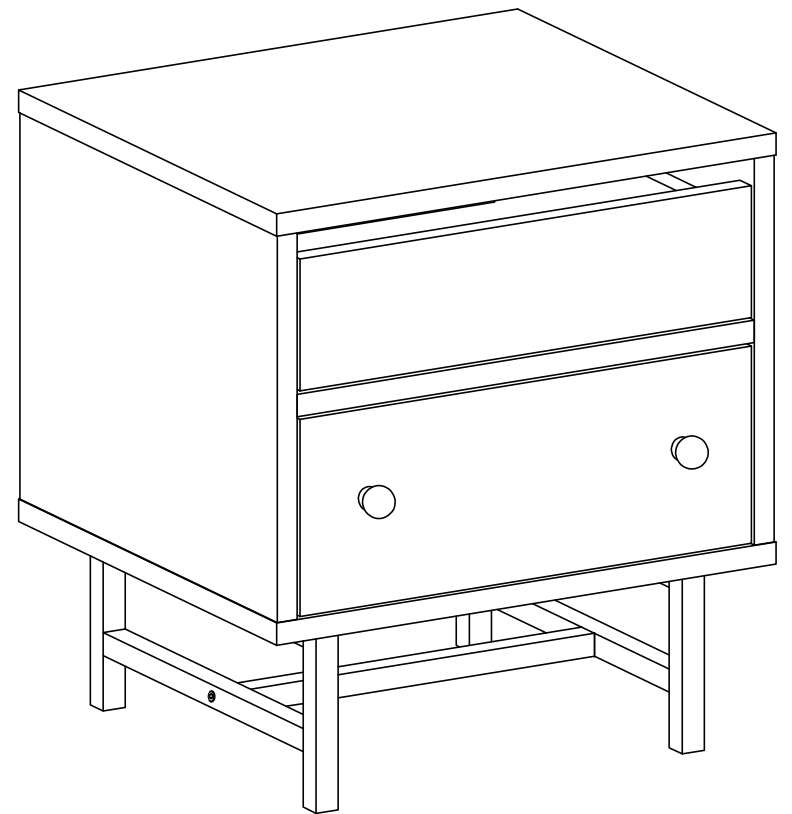

DEC20014 PEDRO

DECORMET

MATERIALS

					
X 18	X 18	X 18	X 10	X 12	X 2
A	B	C	D		H (M4x15)
MINIFIX GIB	MINIFIX BODY	MIN.STOPPER	DOWEL	3,5 x 18 SCREW	DRAWER SCREW

					
X 6	X 2	X 1	X 2	X 2	X 1
N	O	P	R	U	Z
METRIC SCREW	HANDLE SCREW	ALLEN KEY	HANDLE	HINGE(Crank 16)	342MM DRAWER

DEC20014 PEDRO

NO	NAME	PIECE	NO	İSİM	MİKTAR
1	BOTTOM PART	1 PC	1	ALT TABLA	1 Adet
2	LEFT PART	1 PC	2	SOL YAN	1 Adet
3	THIN PART	1 PC	3	DAR KAYIT	1 Adet
4	RIGHT PART	1 PC	4	SAĞ YAN	1 Adet
5	BACK PART	1 PC	5	ARKALIK	1 Adet
6	TOP PART	1 PC	6	ÜST TABLA	1 Adet
7	COVER	1 PC	7	KAPAK	1 Adet
8	DRAWER COVER PART	1 PC	8	ÇEKMECE ÖNÜ	1 Adet
9	DRAWER SIDE PARTS	2 PCS	9	ÇEKMECE YANLARI	2 Adet
10	DRAWER / BACK PART	1 PCS	10	ÇEKMECE ARKA PARÇA	1 Adet
11	DRAWER / BOTTOM PART	1 PCS	11	ÇEKMECE ALTIĞI	1 Adet