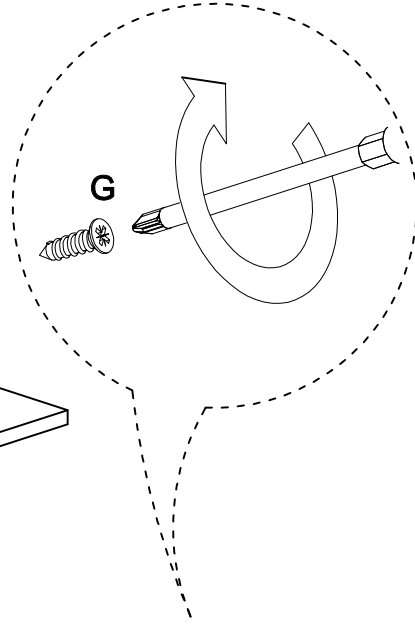

DEC20014 PEDRO

DECORMET

MATERIALS

					
X 18	X 18	X 18	X 10	X 12	X 2
A	B	C	D		H (M4x15)
MINIFIX GIB	MINIFIX BODY	MIN.STOPPER	DOWEL	3,5 x 18 SCREW	DRAWER SCREW

					
X 6	X 2	X 1	X 2	X 2	X 1
N	O	P	R	U	Z
METRIC SCREW	HANDLE SCREW	ALLEN KEY	HANDLE	HINGE(Crank 16)	342MM DRAWER

DEC20014 PEDRO

NO	NAME	PIECE	NO	İSİM	MİKTAR
1	BOTTOM PART	1 PC	1	ALT TABLA	1 Adet
2	LEFT PART	1 PC	2	SOL YAN	1 Adet
3	THIN PART	1 PC	3	DAR KAYIT	1 Adet
4	RIGHT PART	1 PC	4	SAĞ YAN	1 Adet
5	BACK PART	1 PC	5	ARKALIK	1 Adet
6	TOP PART	1 PC	6	ÜST TABLA	1 Adet
7	COVER	1 PC	7	KAPAK	1 Adet
8	DRAWER COVER PART	1 PC	8	ÇEKMECE ÖNÜ	1 Adet
9	DRAWER SIDE PARTS	2 PCS	9	ÇEKMECE YANLARI	2 Adet
10	DRAWER / BACK PART	1 PCS	10	ÇEKMECE ARKA PARÇA	1 Adet
11	DRAWER / BOTTOM PART	1 PCS	11	ÇEKMECE ALTIĞI	1 Adet